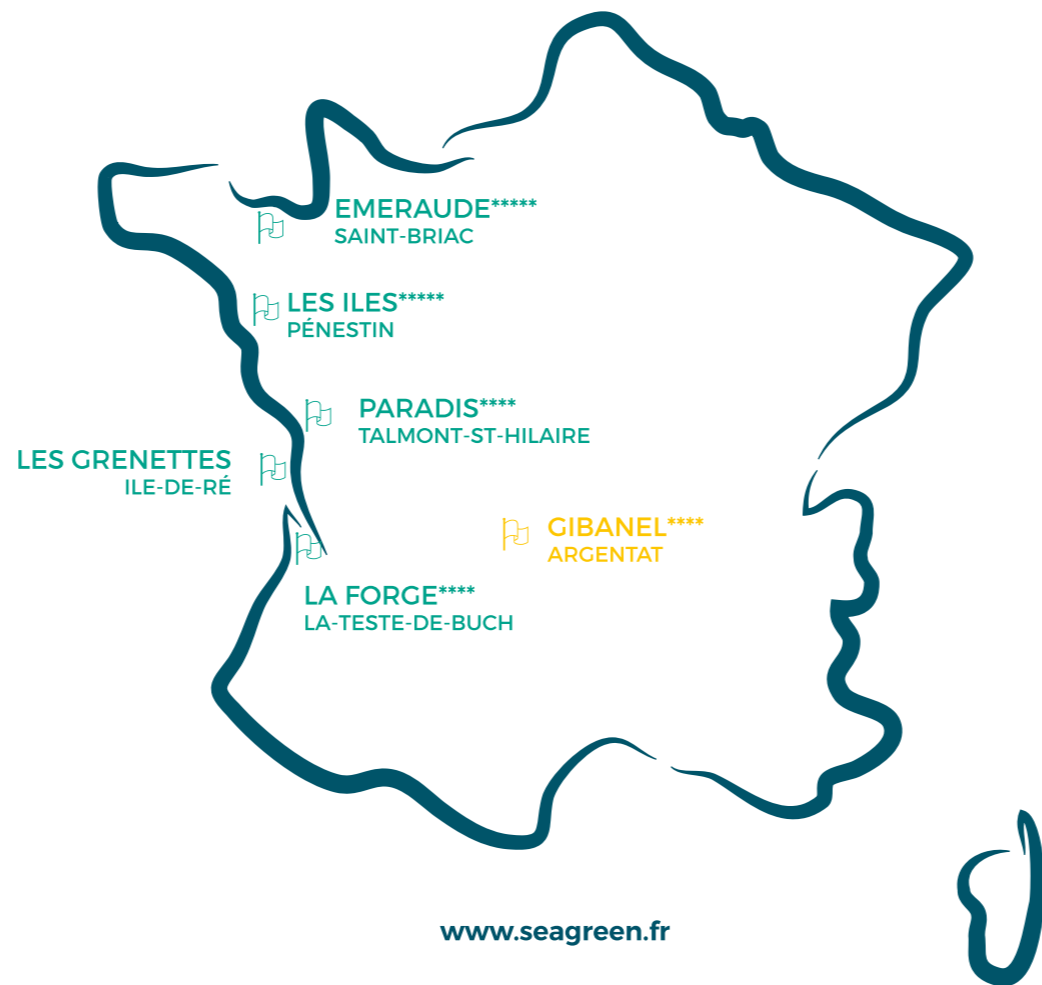

DÉCOUVREZ LA RÉGION!

La grotte de Lascaux

Collonges-la-Rouge

Le gouffre de Padirac

Rocamadour

Gabarre

Canoë

Sea Green

Camping le Gibanel****

Château du Gibanel
19400 Argentat-sur-Dordogne

INFOS & RÉSERVATIONS
+33 (0)5 64 10 20 20
reservation@seagreen.fr

Gare TGV : Tulle (30 km) - Aéroport : Limoges (128 km)

Sea Green

Camping le Gibanel****

Votre Camping 4 étoiles dans la vallée de la Dordogne!
L'un des plus beaux sites paysagers naturels de France.

TOP FAMILLE
Sea Green
c'est

LES BONNES RAISONS DE (RE)VENIR

Au coeur d'un paysage sauvage, les emplacements au bord de la Dordogne, où l'on pratique canoë, kayak, pédalo.